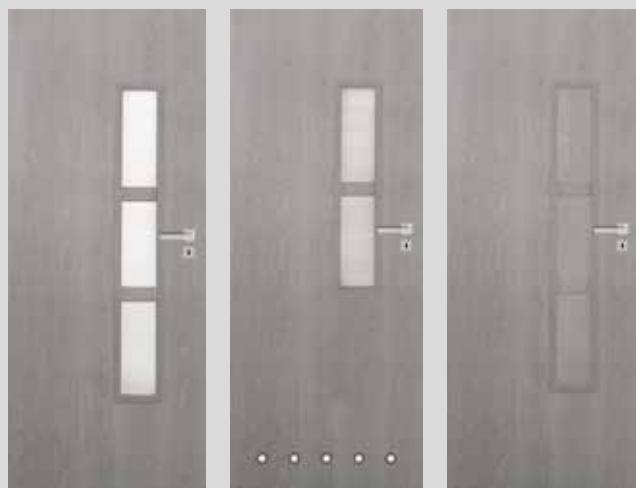

LAWA

POKÓJ

ŁAZIENKA

PEŁNE

CENA PROMOCJA
279⁰⁰ netto | **343¹⁷** brutto

OD RĘKI

CENNIK OŚCIEŻNIC OD RĘKI

SYMBOL	ZAKRES	CENA NETTO	CENA BRUTTO
OR-1	80-100	309,00 zł	380,07 zł
OR-2	100-140	319,00 zł	392,37 zł
OR-3	140-180	339,00 zł	416,97 zł
OR-4 (BIAŁY, SONOMA)	180-220	369,00 zł	453,87 zł
OR-6	260-300	419,00 zł	515,37 zł
STAŁA		219,00 zł	269,37 zł
OPASKA „,6 cm”		45,00 zł	55,35 zł
OPASKA „,8 cm”		65,00 zł	79,95 zł
ĆWIERCWAŁEK		35,00 zł	43,05 zł

NOWOŚĆ: Za dopłatą 20,00 zł/netto, możliwość zamówienia „od ręki” ościeżnic regulowanych w kolorze białym z opaską 8 cm [ORS-1,ORS-2,ORS-3,ORS-6]

DRZWI WEWNĘTRZNE PŁYTOWE DOSTĘPNE OD RĘKI

LIDO

POKÓJ

ŁAZIENKA