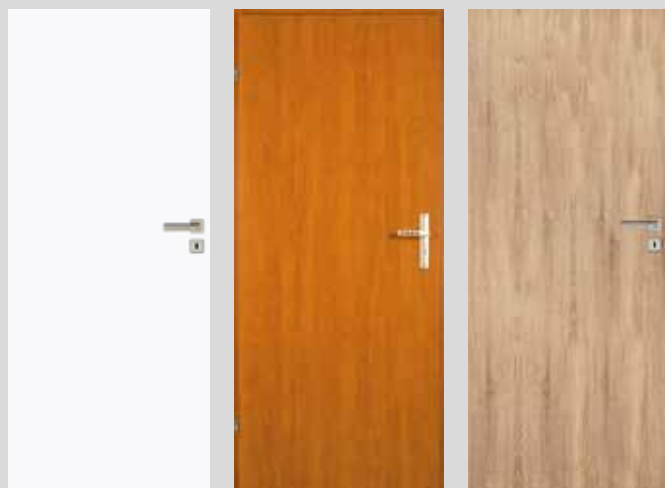

DECO

PEŁNE

WERSJA POKÓJ I ŁAZIENKA DOSTĘPNE NA ZAMÓWIENIE W KATALOGU OVI

CENA **PROMOCJA**

279⁰⁰ netto | **343¹⁷** brutto

OD RĘKI

dąb srebrzysty

CENA DRZWI PEŁNYCH **PROMOCJA**

189⁰⁰ netto | **232⁴⁷** brutto

OD RĘKI

biały

olcha

sonoma

CENNIK OŚCIEŻNIC OD RĘKI			
SYMBOL	ZAKRES	CENA NETTO	CENA BRUTTO
OR-1	80-100	309,00 zł	380,07 zł
OR-2	100-140	319,00 zł	392,37 zł
OR-3	140-180	339,00 zł	416,97 zł
OR-4	180-220	369,00 zł	453,87 zł
OR-6	260-300	419,00 zł	515,37 zł
STAŁA		219,00 zł	269,37 zł
OPASKA „6 cm”		45,00 zł	55,35 zł
OPASKA „8 cm”		65,00 zł	79,95 zł
ĆWIERCWAŁEK		35,00 zł	43,05 zł

NOWOŚĆ: Za dopłatą 20,00 zł/netto, możliwość zamówienia „od ręki” ościeżnic regulowanych w kolorze białym z opaską 8 cm (OR-1,OR-2,OR-3,OR-6).

Do kolorów Dąb Srebrzysty, Olcha dostępne tylko ościeżnice stałe.